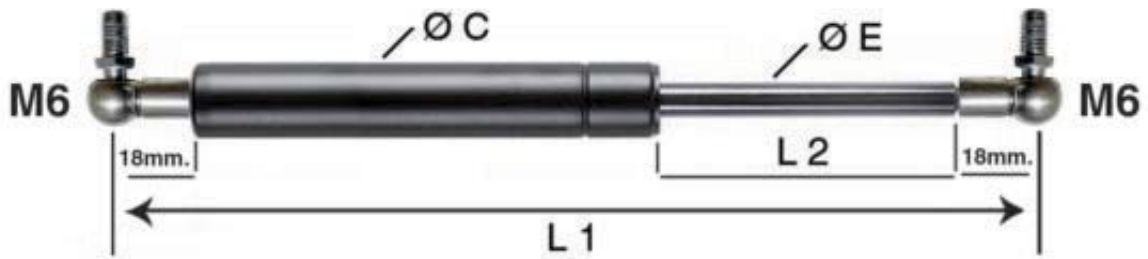

COMO MEDIR RESORTES DE GAS

Métrica 6

Métrica 8

Métrica 10

RESORTES DE GAS M6
ESPIGA E: Ø8 - CUERPO C: Ø18

| REFERENCIA | L1: TOTAL | L2: ESPIGA | F: (NEWTONS) |
|--------------|-----------|------------|--------------|
| GASA06150100 | 150 | 30 | 100 |
| GASA06150150 | 150 | 30 | 150 |
| GASA06150200 | 150 | 30 | 200 |
| GASA06175100 | 175 | 45 | 100 |
| GASA06175150 | 175 | 45 | 150 |
| GASA06175200 | 175 | 45 | 200 |
| GASA06225100 | 225 | 70 | 100 |
| GASA06225150 | 225 | 70 | 150 |
| GASA06225200 | 225 | 70 | 200 |
| GASA06225400 | 225 | 70 | 400 |

RESORTES DE GAS M6
 ESIPIGA E: Ø8 - CUERPO C: Ø18

| REFERENCIA | L1: TOTAL | L2: ESIPIGA | F: (NEWTONS) |
|--------------|-----------|-------------|--------------|
| GASA06610100 | 610 | 250 | 100 |
| GASA06610150 | 610 | 250 | 150 |
| GASA06610200 | 610 | 250 | 200 |
| GASA06610250 | 610 | 250 | 250 |
| GASA06610300 | 610 | 250 | 300 |
| GASA06610350 | 610 | 250 | 350 |
| GASA06610400 | 610 | 250 | 400 |
| GASA06610450 | 610 | 250 | 450 |
| GASA06610500 | 610 | 250 | 500 |
| GASA06610550 | 610 | 250 | 550 |
| GASA06610600 | 610 | 250 | 600 |
| GASA06610650 | 610 | 250 | 650 |
| GASA06610700 | 610 | 250 | 700 |
| GASA06610750 | 610 | 250 | 750 |
| GASA06610800 | 610 | 250 | 800 |

RESORTES DE GAS M6
 ESPIGA E: Ø8 - CUERPO C: Ø18

| REFERENCIA | L1: TOTAL | L2: ESPIGA | F: (NEWTONS) |
|--------------|-----------|------------|--------------|
| GASA06750100 | 750 | 330 | 100 |
| GASA06750150 | 750 | 330 | 150 |
| GASA06750200 | 750 | 330 | 200 |
| GASA06750250 | 750 | 330 | 250 |
| GASA06750300 | 750 | 330 | 300 |
| GASA06750350 | 750 | 330 | 350 |
| GASA06750400 | 750 | 330 | 400 |
| GASA06750450 | 750 | 330 | 450 |
| GASA06750500 | 750 | 330 | 500 |
| GASA06750550 | 750 | 330 | 550 |
| GASA06750600 | 750 | 330 | 600 |
| GASA06750650 | 750 | 330 | 650 |
| GASA06750700 | 750 | 330 | 700 |
| GASA06750750 | 750 | 330 | 750 |
| GASA06750800 | 750 | 330 | 800 |