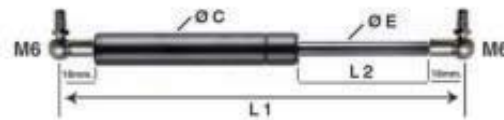

COMO MEDIR RESORTES DE GAS

Métrica 6

Métrica 8

Métrica 10

RESORTES DE GAS M6
ESPIGA E: Ø8 - CUERPO C: Ø18

| REFERENCIA | L1: TOTAL | L2: ESPIGA | F: (NEWTONS) |
|--------------|-----------|------------|--------------|
| GASA06150100 | 150 | 30 | 100 |
| GASA06150150 | 150 | 30 | 150 |
| GASA06150200 | 150 | 30 | 200 |
| GASA06175100 | 175 | 45 | 100 |
| GASA06175150 | 175 | 45 | 150 |
| GASA06175200 | 175 | 45 | 200 |
| GASA06225100 | 225 | 70 | 100 |
| GASA06225150 | 225 | 70 | 150 |
| GASA06225200 | 225 | 70 | 200 |
| GASA06225400 | 225 | 70 | 400 |

| REFERENCIA | L1: TOTAL | L2: ESPIGA | F: (NEWTONS) |
|--------------|-----------|------------|--------------|
| GASA06200100 | 200 | 60 | 100 |
| GASA06200150 | 200 | 60 | 150 |
| GASA06200200 | 200 | 60 | 200 |
| GASA06200250 | 200 | 60 | 250 |
| GASA06200300 | 200 | 60 | 300 |
| GASA06200350 | 200 | 60 | 350 |
| GASA06200400 | 200 | 60 | 400 |
| GASA06200450 | 200 | 60 | 450 |
| GASA06200500 | 200 | 60 | 500 |
| GASA06200550 | 200 | 60 | 550 |
| GASA06200600 | 200 | 60 | 600 |
| GASA06200650 | 200 | 60 | 650 |
| GASA06200700 | 200 | 60 | 700 |
| GASA06200750 | 200 | 60 | 750 |