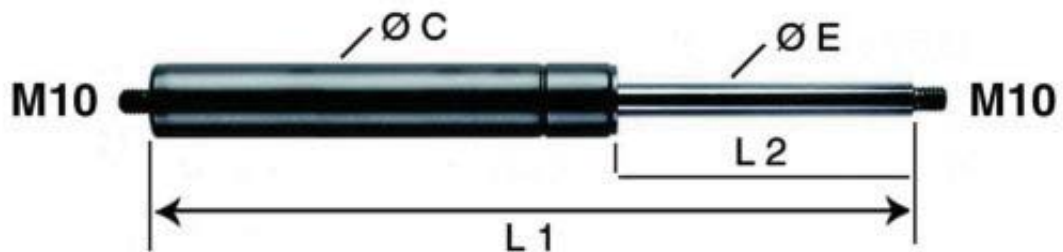

COMO MEDIR RESORTES DE GAS

Métrica 6

Métrica 8

Métrica 10

RESORTES DE GAS M6
ESPIGA E: Ø8 - CUERPO C: Ø18

| REFERENCIA | L1: TOTAL | L2: ESPIGA | F: (NEWTONS) |
|--------------|-----------|------------|--------------|
| GASA06150100 | 150 | 30 | 100 |
| GASA06150150 | 150 | 30 | 150 |
| GASA06150200 | 150 | 30 | 200 |
| GASA06175100 | 175 | 45 | 100 |
| GASA06175150 | 175 | 45 | 150 |
| GASA06175200 | 175 | 45 | 200 |
| GASA06225100 | 225 | 70 | 100 |
| GASA06225150 | 225 | 70 | 150 |
| GASA06225200 | 225 | 70 | 200 |
| GASA06225400 | 225 | 70 | 400 |

| REFERENCIA | L1: TOTAL | L2: ESPIGA | F: (NEWTONS) |
|--------------|-----------|------------|--------------|
| GASA06200100 | 200 | 60 | 100 |
| GASA06200150 | 200 | 60 | 150 |
| GASA06200200 | 200 | 60 | 200 |
| GASA06200250 | 200 | 60 | 250 |
| GASA06200300 | 200 | 60 | 300 |
| GASA06200350 | 200 | 60 | 350 |
| GASA06200400 | 200 | 60 | 400 |
| GASA06200450 | 200 | 60 | 450 |
| GASA06200500 | 200 | 60 | 500 |
| GASA06200550 | 200 | 60 | 550 |
| GASA06200600 | 200 | 60 | 600 |
| GASA06200650 | 200 | 60 | 650 |
| GASA06200700 | 200 | 60 | 700 |
| GASA06200750 | 200 | 60 | 750 |