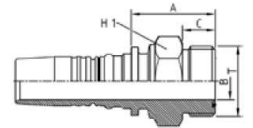

M41693

HEMBRA MÉTRICA O'RING CODO 90° ASIENTO 24° S. PESADA DIN 20066 ISO 12151-2 (TUERCA PASADOR)

REF.	DIÁMETROS DE MANGUERA			ROSCAS	DIMENSIONES					
	DN	Pulgadas	Tamaño		T	mm	B	A	C	E
M41693-10-30	16	5/8"	- 10	M 30x2	20	12,0	52,5	3,5	57,5	36
M41693-12-36	19	3/4"	- 12	M 36x2	25	14,5	67,0	3,4	67,5	41
M41693-16-42	25	1"	- 16	M 42x2	30	19,5	81,6	5,3	75,5	50
M41693-20-52	31	1.1/4"	- 20	M 52x2	38	26,0	100,0	8,0	86,5	60

M41643

HEMBRA MÉTRICA O'RING CODO 45° ASIENTO 24° S. PESADA DIN 20066 ISO 12151-2 (TUERCA PASADOR)

REF.	DIÁMETROS DE MANGUERA			ROSCAS	DIMENSIONES					
	DN	Pulgadas	Tamaño		T	mm	B	A	C	E
M41643-10-30	16	5/8"	- 10	M 30x2	20	12,0	66,5	3,5	29,5	36
M41643-12-36	19	3/4"	- 12	M 36x2	25	14,5	81,0	3,4	33,5	41
M41643-16-42	25	1"	- 16	M 42x2	30	19,5	93,1	5,3	36,0	50
M41643-20-52	31	1.1/4"	- 20	M 52x2	38	26,0	110,0	8,0	40,0	60

M32410

MACHO ORFS - SAE J516 / ISO 12151-1

REF.	DIÁMETROS DE MANGUERA			ROSCAS	DIMENSIONES			
	DN	Pulgadas	Tamaño		T	B	A	C
M32410-10-10	16	- 10	5/8"	1" - 14	12	36	15,5	27
M32410-12-12	19	- 12	3/4"	1.3/16" - 12	14,5	40,5	17	32
M32410-12-16	19	- 12	3/4"	1.7/16" - 12	19,8	42,5	17,5	38
M32410-16-16	25	- 16	1"	1.7/16" - 12	19,5	45	17,5	41
M32410-16-20	25	- 16	1"	1.11/16" - 12	25	48	17,5	46
M32410-20-20	31	- 20	1.1/4"	1.11/16" - 12	25	50,5	17,5	46
M32410-24-24	38	- 24	1.1/2"	2" - 12	31	53	17,5	55

M42411

HEMBRA ORFS - SAE J516 / ISO 12151-1 CUELLO LARGO (TUERCA Prensada)

REF.	DIÁMETROS DE MANGUERA			ROSCAS	DIMENSIONES				
	DN	Pulgadas	Tamaño		T	B	A	C	H1
M42411-10-10	16	5/8"	- 10	1" - 14	11,5	39,5	13,5	24	30
M42411-12-12	19	3/4"	- 12	1.3/16" - 12	14,5	45,9	14,5	32	36
M42411-12-16	19	3/4"	- 12	1.7/16" - 12	19,0	46,5	15,0	36	41
M42411-16-12	25	1"	- 16	1.3/16" - 12	14,5	47,5	14,5	38	36
M42411-16-16	25	1"	- 16	1.7/16" - 12	19,5	48,5	15,0	41	41
M42411-16-20	25	1"	- 16	1.11/16" - 12	24,0	48,5	14,8	41	50
M42411-20-20	31	1.1/4"	- 20	1.11/16" - 12	25,0	54,8	14,8	50	50
M42411-24-24	38	1.1/2"	- 24	2" - 12	31,0	57,8	15,8	60	60