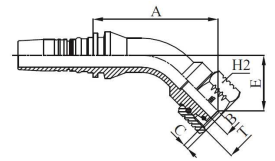

M41693

HEMBRA MÉTRICA O'RING CODO 90° ASIENTO 24° S. PESADA DIN 20066 ISO 12151-2 (TUERCA PASADOR)

REF.	DIÁMETROS DE MANGUERA			ROSCAS	DIMENSIONES					
	DN	Pulgadas	Tamaño		T	mm	B	A	C	E
M41693-10-30	16	5/8"	- 10	M 30x2	20	12,0	52,5	3,5	57,5	36
M41693-12-36	19	3/4"	- 12	M 36x2	25	14,5	67,0	3,4	67,5	41
M41693-16-42	25	1"	- 16	M 42x2	30	19,5	81,6	5,3	75,5	50
M41693-20-52	31	1.1/4"	- 20	M 52x2	38	26,0	100,0	8,0	86,5	60

M41643

HEMBRA MÉTRICA O'RING CODO 45° ASIENTO 24° S. PESADA DIN 20066 ISO 12151-2 (TUERCA PASADOR)

REF.	DIÁMETROS DE MANGUERA			ROSCAS	DIMENSIONES					
	DN	Pulgadas	Tamaño		T	mm	B	A	C	E
M41643-10-30	16	5/8"	- 10	M 30x2	20	12,0	66,5	3,5	29,5	36
M41643-12-36	19	3/4"	- 12	M 36x2	25	14,5	81,0	3,4	33,5	41
M41643-16-42	25	1"	- 16	M 42x2	30	19,5	93,1	5,3	36,0	50
M41643-20-52	31	1.1/4"	- 20	M 52x2	38	26,0	110,0	8,0	40,0	60

M32410

MACHO ORFS - SAE J516 / ISO 12151-1

REF.	DIÁMETROS DE MANGUERA			ROSCAS	DIMENSIONES			
	DN	Pulgadas	Tamaño		T	B	A	C
M32410-10-10	16	- 10	5/8"	1" - 14	12	36	15,5	27
M32410-12-12	19	- 12	3/4"	1.3/16" - 12	14,5	40,5	17	32
M32410-12-16	19	- 12	3/4"	1.7/16" - 12	19,8	42,5	17,5	38
M32410-16-16	25	- 16	1"	1.7/16" - 12	19,5	45	17,5	41
M32410-16-20	25	- 16	1"	1.11/16" - 12	25	48	17,5	46
M32410-20-20	31	- 20	1.1/4"	1.11/16" - 12	25	50,5	17,5	46
M32410-24-24	38	- 24	1.1/2"	2" - 12	31	53	17,5	55

M42411

HEMBRA ORFS - SAE J516 / ISO 12151-1 CUELLO LARGO (TUERCA Prensada)

REF.	DIÁMETROS DE MANGUERA			ROSCAS	DIMENSIONES				
	DN	Pulgadas	Tamaño		T	B	A	C	H1
M42411-10-10	16	5/8"	- 10	1" - 14	11,5	39,5	13,5	24	30
M42411-12-12	19	3/4"	- 12	1.3/16" - 12	14,5	45,9	14,5	32	36
M42411-12-16	19	3/4"	- 12	1.7/16" - 12	19,0	46,5	15,0	36	41
M42411-16-12	25	1"	- 16	1.3/16" - 12	14,5	47,5	14,5	38	36
M42411-16-16	25	1"	- 16	1.7/16" - 12	19,5	48,5	15,0	41	41
M42411-16-20	25	1"	- 16	1.11/16" - 12	24,0	48,5	14,8	41	50
M42411-20-20	31	1.1/4"	- 20	1.11/16" - 12	25,0	54,8	14,8	50	50
M42411-24-24	38	1.1/2"	- 24	2" - 12	31,0	57,8	15,8	60	60