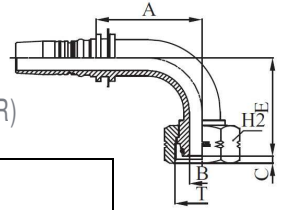

M41693

HEMBRA MÉTRICA O'RING CODO 90° ASIENTO 24° S. PESADA DIN 20066 ISO 12151-2 (TUERCA PASADOR)

REF.	DIÁMETROS DE MANGUERA			ROSCAS	DIMENSIONES					
	DN	Pulgadas	Tamaño		T	mm	B	A	C	E
M41693-10-30	16	5/8"	- 10	M 30x2	20	12,0	52,5	3,5	57,5	36
M41693-12-36	19	3/4"	- 12	M 36x2	25	14,5	67,0	3,4	67,5	41
M41693-16-42	25	1"	- 16	M 42x2	30	19,5	81,6	5,3	75,5	50
M41693-20-52	31	1.1/4"	- 20	M 52x2	38	26,0	100,0	8,0	86,5	60

M41643

HEMBRA MÉTRICA O'RING CODO 45° ASIENTO 24° S. PESADA DIN 20066 ISO 12151-2 (TUERCA PASADOR)

REF.	DIÁMETROS DE MANGUERA			ROSCAS	DIMENSIONES					
	DN	Pulgadas	Tamaño		T	mm	B	A	C	E
M41643-10-30	16	5/8"	- 10	M 30x2	20	12,0	66,5	3,5	29,5	36
M41643-12-36	19	3/4"	- 12	M 36x2	25	14,5	81,0	3,4	33,5	41
M41643-16-42	25	1"	- 16	M 42x2	30	19,5	93,1	5,3	36,0	50
M41643-20-52	31	1.1/4"	- 20	M 52x2	38	26,0	110,0	8,0	40,0	60

M32410

MACHO ORFS - SAE J516 / ISO 12151-1

REF.	DIÁMETROS DE MANGUERA			ROSCAS	DIMENSIONES			
	DN	Pulgadas	Tamaño		T	B	A	C
M32410-10-10	16	- 10	5/8"	1" - 14	12	36	15,5	27
M32410-12-12	19	- 12	3/4"	1.3/16" - 12	14,5	40,5	17	32
M32410-12-16	19	- 12	3/4"	1.7/16" - 12	19,8	42,5	17,5	38
M32410-16-16	25	- 16	1"	1.7/16" - 12	19,5	45	17,5	41
M32410-16-20	25	- 16	1"	1.11/16" - 12	25	48	17,5	46
M32410-20-20	31	- 20	1.1/4"	1.11/16" - 12	25	50,5	17,5	46
M32410-24-24	38	- 24	1.1/2"	2" - 12	31	53	17,5	55

M42411

HEMBRA ORFS - SAE J516 / ISO 12151-1 CUELLO LARGO (TUERCA Prensada)

REF.	DIÁMETROS DE MANGUERA			ROSCAS	DIMENSIONES				
	DN	Pulgadas	Tamaño		T	B	A	C	H1
M42411-10-10	16	5/8"	- 10	1" - 14	11,5	39,5	13,5	24	30
M42411-12-12	19	3/4"	- 12	1.3/16" - 12	14,5	45,9	14,5	32	36
M42411-12-16	19	3/4"	- 12	1.7/16" - 12	19,0	46,5	15,0	36	41
M42411-16-12	25	1"	- 16	1.3/16" - 12	14,5	47,5	14,5	38	36
M42411-16-16	25	1"	- 16	1.7/16" - 12	19,5	48,5	15,0	41	41
M42411-16-20	25	1"	- 16	1.11/16" - 12	24,0	48,5	14,8	41	50
M42411-20-20	31	1.1/4"	- 20	1.11/16" - 12	25,0	54,8	14,8	50	50
M42411-24-24	38	1.1/2"	- 24	2" - 12	31,0	57,8	15,8	60	60