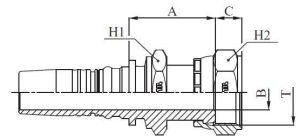

M41693

HEMBRA MÉTRICA O'RING CODO 90° ASIENTO 24° S. PESADA DIN 20066 ISO 12151-2 (TUERCA PASADOR)

REF.	DIÁMETROS DE MANGUERA			ROSCAS	DIMENSIONES					
	DN	Pulgadas	Tamaño		T	mm	B	A	C	E
M41693-10-30	16	5/8"	- 10	M 30x2	20	12,0	52,5	3,5	57,5	36
M41693-12-36	19	3/4"	- 12	M 36x2	25	14,5	67,0	3,4	67,5	41
M41693-16-42	25	1"	- 16	M 42x2	30	19,5	81,6	5,3	75,5	50
M41693-20-52	31	1.1/4"	- 20	M 52x2	38	26,0	100,0	8,0	86,5	60

M41643

HEMBRA MÉTRICA O'RING CODO 45° ASIENTO 24° S. PESADA DIN 20066 ISO 12151-2 (TUERCA PASADOR)

REF.	DIÁMETROS DE MANGUERA			ROSCAS	DIMENSIONES					
	DN	Pulgadas	Tamaño		T	mm	B	A	C	E
M41643-10-30	16	5/8"	- 10	M 30x2	20	12,0	66,5	3,5	29,5	36
M41643-12-36	19	3/4"	- 12	M 36x2	25	14,5	81,0	3,4	33,5	41
M41643-16-42	25	1"	- 16	M 42x2	30	19,5	93,1	5,3	36,0	50
M41643-20-52	31	1.1/4"	- 20	M 52x2	38	26,0	110,0	8,0	40,0	60

M32410

MACHO ORFS - SAE J516 / ISO 12151-1

REF.	DIÁMETROS DE MANGUERA			ROSCAS	DIMENSIONES			
	DN	Pulgadas	Tamaño		T	B	A	C
M32410-10-10	16	- 10	5/8"	1" - 14	12	36	15,5	27
M32410-12-12	19	- 12	3/4"	1.3/16" - 12	14,5	40,5	17	32
M32410-12-16	19	- 12	3/4"	1.7/16" - 12	19,8	42,5	17,5	38
M32410-16-16	25	- 16	1"	1.7/16" - 12	19,5	45	17,5	41
M32410-16-20	25	- 16	1"	1.11/16" - 12	25	48	17,5	46
M32410-20-20	31	- 20	1.1/4"	1.11/16" - 12	25	50,5	17,5	46
M32410-24-24	38	- 24	1.1/2"	2" - 12	31	53	17,5	55

M42411

HEMBRA ORFS - SAE J516 / ISO 12151-1 CUELLO LARGO (TUERCA Prensada)

REF.	DIÁMETROS DE MANGUERA			ROSCAS	DIMENSIONES				
	DN	Pulgadas	Tamaño		T	B	A	C	H1
M42411-10-10	16	5/8"	- 10	1" - 14	11,5	39,5	13,5	24	30
M42411-12-12	19	3/4"	- 12	1.3/16" - 12	14,5	45,9	14,5	32	36
M42411-12-16	19	3/4"	- 12	1.7/16" - 12	19,0	46,5	15,0	36	41
M42411-16-12	25	1"	- 16	1.3/16" - 12	14,5	47,5	14,5	38	36
M42411-16-16	25	1"	- 16	1.7/16" - 12	19,5	48,5	15,0	41	41
M42411-16-20	25	1"	- 16	1.11/16" - 12	24,0	48,5	14,8	41	50
M42411-20-20	31	1.1/4"	- 20	1.11/16" - 12	25,0	54,8	14,8	50	50
M42411-24-24	38	1.1/2"	- 24	2" - 12	31,0	57,8	15,8	60	60